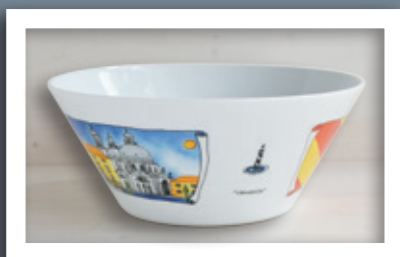

Venezia

New Edition 2016

ANCAP
100% Made in Italy

Tazze Demi
Conf.2 cod. 36410 cc.130
soggetti assortiti

Venezia

New Edition 2016

Due volti della stessa città.

Codice Articolo

- 36407 CONFEZIONE 2 TAZZE ESPRESSO C/P EDEX
- 36408 CONFEZIONE 6 TAZZE ESPRESSO C/P EDEX
- 36409 SERIE 6 TAZZE CAPPUCCINO C/P EDEX
- 36410 CONF. 2 TAZZE DEMI DOPPIO ESPRESSO C/P (soggetti assortiti)
- 36411 BICCHIERE LATTE (1 Soggetto - minimo 2 pz.)
- 36412 ESPRESSINA CARINA 4 TZ
- 36413 ***ESPRESSINA CARINA 4 TZ A PORTER
- 36414 ESPRESSINA CHERIE 2 TZ (soggetti assortiti)
- 36416 ESPRESSINA DARLING 2 TZ. (soggetti assortiti)
- 36417 ***ESPRESSINA DARLING 2 TZ. A PORTER (soggetti assortiti)
- 36418 ESPRESSINA DARLING 4 TZ. (soggetti assortiti)
- 36419 ***ESPRESSINA DARLING 4 TZ. A PORTER (soggetti assortiti)
- 36421 ESPRESSINA PINOCCHIO (soggetti assortiti)
- 36422 ESPRESSINA ALI' BABA' (soggetti assortiti)
- 36423 ZUCCHIERA BELEM (1 Soggetto)
- 36424 LATTIERA EDEX (soggetti assortiti)
- 36426 TEIERA EDEX cc.350 (1 Soggetto)
- 36425 PORTABUSTINE DA BANCO C/SEPARATORE IN PLEX. (soggetti assortiti)
- 36427 PORTABUSTINE VENTAGLIO 3 SCOMP. (soggetti assortiti)
- 36428 PORTABUSTINE VENTAGLIO 1 SCOMP. (soggetti assortiti)
- 36429 PORTABUSTINE MIMI' 337 (soggetti assortiti)
- 36430 PORTABUSTINE FERRO DI CAVALLO 339 (soggetti assortiti)

Tazze Espresso, Cappuccino Edex
6 soggetti

Porta bustine Mimi
cod. 36429

Zuccheriera cod. 36423
Lattiera cod. 36424
Teiera cod. 36426

Venezia

Bicchiere latte
cod.36411

Porta bustine da banco
cod. 36425

Porta bustine Ferro di cavallo
cod. 36430