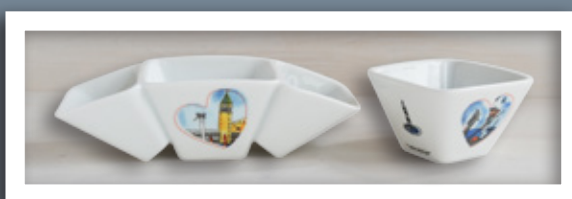

- 36407 CONFEZIONE 2 TAZZE ESPRESSO C/P EDEX
- 36408 CONFEZIONE 6 TAZZE ESPRESSO C/P EDEX
- 36409 SERIE 6 TAZZE CAPPUCCINO C/P EDEX
- 36410 CONF. 2 TAZZE DEMI DOPPIO ESPRESSO C/P (soggetti assortiti)
- 36411 BICCHIERE LATTE (1 Soggetto - minimo 2 pz.)
- 36412 ESPRESSINA CARINA 4 TZ
- 36413 ***ESPRESSINA CARINA 4 TZ A PORTER
- 36414 ESPRESSINA CHERIE 2 TZ (soggetti assortiti)
- 36416 ESPRESSINA DARLING 2 TZ. (soggetti assortiti)
- 36417 ***ESPRESSINA DARLING 2 TZ. A PORTER (soggetti assortiti)
- 36418 ESPRESSINA DARLING 4 TZ. (soggetti assortiti)
- 36419 ***ESPRESSINA DARLING 4 TZ. A PORTER (soggetti assortiti)
- 36421 ESPRESSINA PINOCCHIO (soggetti assortiti)
- 36422 ESPRESSINA ALI' BABA' (soggetti assortiti)
- 36423 ZUCCHIERA BELEM (1 Soggetto)
- 36424 LATTIERA EDEX (soggetti assortiti)
- 36426 TEIERA EDEX cc.350 (1 Soggetto)
- 36425 PORTABUSTINE DA BANCO C/SEPARATORE IN PLEX. (soggetti assortiti)
- 36427 PORTABUSTINE VENTAGLIO 3 SCOMP. (soggetti assortiti)
- 36428 PORTABUSTINE VENTAGLIO 1 SCOMP. (soggetti assortiti)
- 36429 PORTABUSTINE MIMI' 337 (soggetti assortiti)
- 36430 PORTABUSTINE FERRO DI CAVALLO 339 (soggetti assortiti)

Tazze Espresso, Cappuccino Edex
6 soggetti

Porta bustine Mimi
cod. 36429

Zuccheriera cod. 36423
Lattiera cod. 36424
Teiera cod. 36426

Venezia

Bicchiere latte
cod.36411

Porta bustine da banco
cod. 36425

Porta bustine Ferro di cavallo
cod. 36430