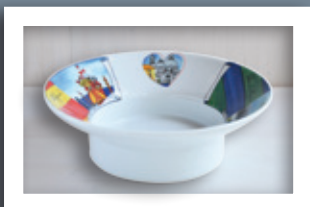

Venezia

New Edition 2016

ANCAP
100% Made in Italy

Tazze Demi
Conf.2 cod. 36410 cc.130
soggetti assortiti

Venezia

New Edition 2016

Due volti della stessa città.

Codice Articolo

- 36407 CONFEZIONE 2 TAZZE ESPRESSO C/P EDEX
- 36408 CONFEZIONE 6 TAZZE ESPRESSO C/P EDEX
- 36409 SERIE 6 TAZZE CAPPUCCINO C/P EDEX
- 36410 CONF. 2 TAZZE DEMI DOPPIO ESPRESSO C/P (soggetti assortiti)
- 36411 BICCHIERE LATTE (1 Soggetto - minimo 2 pz.)
- 36412 ESPRESSINA CARINA 4 TZ
- 36413 ***ESPRESSINA CARINA 4 TZ A PORTER
- 36414 ESPRESSINA CHERIE 2 TZ (soggetti assortiti)
- 36416 ESPRESSINA DARLING 2 TZ. (soggetti assortiti)
- 36417 ***ESPRESSINA DARLING 2 TZ. A PORTER (soggetti assortiti)
- 36418 ESPRESSINA DARLING 4 TZ. (soggetti assortiti)
- 36419 ***ESPRESSINA DARLING 4 TZ. A PORTER (soggetti assortiti)
- 36421 ESPRESSINA PINOCCHIO (soggetti assortiti)
- 36422 ESPRESSINA ALI' BABA' (soggetti assortiti)
- 36423 ZUCCHIERA BELEM (1 Soggetto)
- 36424 LATTIERA EDEX (soggetti assortiti)
- 36426 TEIERA EDEX cc.350 (1 Soggetto)
- 36425 PORTABUSTINE DA BANCO C/SEPARATORE IN PLEX. (soggetti assortiti)
- 36427 PORTABUSTINE VENTAGLIO 3 SCOMP. (soggetti assortiti)
- 36428 PORTABUSTINE VENTAGLIO 1 SCOMP. (soggetti assortiti)
- 36429 PORTABUSTINE MIMI' 337 (soggetti assortiti)
- 36430 PORTABUSTINE FERRO DI CAVALLO 339 (soggetti assortiti)

Tazze Espresso, Cappuccino Edex
6 soggetti

Porta bustine Mimi
cod. 36429

Zuccheriera cod. 36423
Lattiera cod. 36424
Teiera cod. 36426

Venezia

Bicchiere latte
cod.36411

Porta bustine da banco
cod. 36425

Porta bustine Ferro di cavallo
cod. 36430